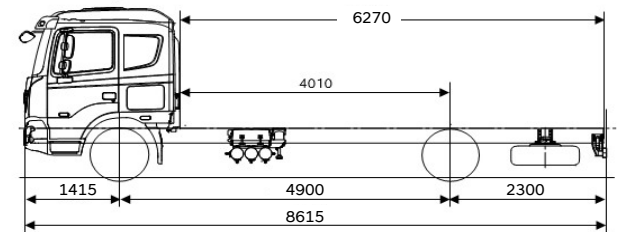

SISTEMA ELÉCTRICO

Batería	24 V - 120 Ah - MF
Alternador	24 voltios - 70 A

DIMENSIONES

Distancia entre ejes (mm)	4.900
Largo total (mm)	8.615
Ancho total (mm)	2.320
Alto total (mm)	2.605
Largo carrozable (mm)	6.270
Voladizo delantero (mm)	1.415
Voladizo posterior (mm)	2.300

PESOS

Capacidad eje delantero (kg)	6.000
Capacidad ejes posteriores (kg)	9.500
Peso Bruto Vehicular (PBV kg)	15.500
Capacidad de carga (kg)	10.820

EJES / SUSPENSIÓN

Marca / Modelo / Tipo	Hyundai DYMOS / D050HS
Reducción final eje posterior	4,333
Suspensión delantera	Ballesta con amortiguadores multi-spring
Suspensión posterior	Ballesta con amortiguadores multi-spring

DIRECCIÓN

Tipo	Hidráulica
Volante	Ajustable en alto e inclinación

CABINA & EQUIPAMIENTO

Tipo	Sleeper Cab
Cabina	Con suspensión
Aire Acondicionado	Full Automático / Climatizador Con purificador de carbón activo
Radio con MP3 - Usb	●
Volteo de cabina	Manual - Hidráulica
Asiento del conductor	Con suspensión y ajuste lumbar
Asiento central tipo plegable	●
Reposabrazos del asiento del conductor	●
Número de asientos	2 + 1
Sistema de conducción	Empty - Power Performance - ECO

EXTRAS Y ACCESORIOS

Neblineros delanteros	●
Tacógrafo	Digital
Capacidad tanque combustible / Material	250 L
Bloqueo central	●
Vidrios eléctricos	●
Espejos eléctricos con desempañador	●
Compartimiento para herramientas externa	●
Tablero digital con computadora a bordo	●
Mandos al volante	●

#HyundaiEsMejor

Fotos referenciales. Las especificaciones pueden variar sin previo aviso. *La garantía varía de acuerdo a modelo/versión. Consulta con tu asesor de venta la garantía disponible para cada unidad Hyundai Camiones y Buses.