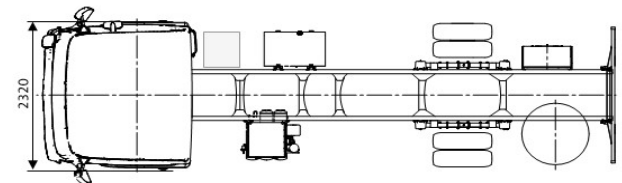

SISTEMA ELÉCTRICO

Batería	24 V - 120 Ah - MF
Alternador	24 voltios - 70 A

DIMENSIONES

Distancia entre ejes (mm)	4.900
Largo total (mm)	8.615
Ancho total (mm)	2.320
Alto total (mm)	2.605
Largo carrozable (mm)	6.270
Voladizo delantero (mm)	1.415
Voladizo posterior (mm)	2.300

PESOS

Capacidad eje delantero (kg)	6.000
Capacidad ejes posteriores (kg)	9.500
Peso Bruto Vehicular (PBV kg)	15.500
Capacidad de carga (kg)	10.820

EJES / SUSPENSIÓN

Marca / Modelo / Tipo	Hyundai DYMOS / D050HS
Reducción final eje posterior	4,333
Suspensión delantera	Ballesta con amortiguadores multi-spring
Suspensión posterior	Ballesta con amortiguadores multi-spring

DIRECCIÓN

Tipo	Hidráulica
Volante	Ajustable en alto e inclinación

CABINA & EQUIPAMIENTO

Tipo	Sleeper Cab
Cabina	Con suspensión
Aire Acondicionado	Full Automático / Climatizador Con purificador de carbón activo
Radio con MP3 - Usb	●
Volteo de cabina	Manual - Hidráulica
Asiento del conductor	Con suspensión y ajuste lumbar
Asiento central tipo plegable	●
Reposabrazos del asiento del conductor	●
Número de asientos	2 + 1
Sistema de conducción	Empty - Power Performance - ECO

EXTRAS Y ACCESORIOS

Neblineros delanteros	●
Tacógrafo	Digital
Capacidad tanque combustible / Material	250 L
Bloqueo central	●
Vidrios eléctricos	●
Espejos eléctricos con desempañador	●
Compartimiento para herramientas externa	●
Tablero digital con computadora a bordo	●
Mandos al volante	●

#HyundaiEsMejor

Fotos referenciales. Las especificaciones pueden variar sin previo aviso. *La garantía varía de acuerdo a modelo/versión. Consulta con tu asesor de venta la garantía disponible para cada unidad Hyundai Camiones y Buses.