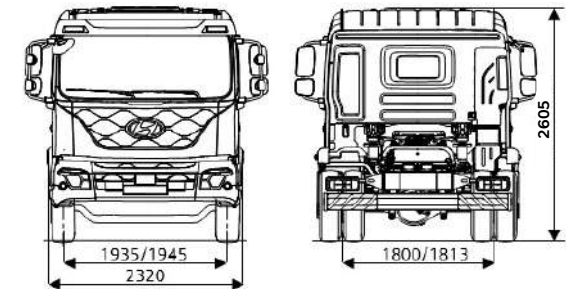

SISTEMA ELÉCTRICO

Batería	24 V - 120 Ah - MF
Alternador	24 voltios - 70 A

DIMENSIONES

Distancia entre ejes (mm)	4.900
Largo total (mm)	8.615
Ancho total (mm)	2.320
Alto total (mm)	2.605
Largo carrozable (mm)	6.270
Voladizo delantero (mm)	1.415
Voladizo posterior (mm)	2.300

PESOS

Capacidad eje delantero (kg)	6.000
Capacidad ejes posteriores (kg)	9.500
Peso Bruto Vehicular (PBV kg)	15.500
Capacidad de carga (kg)	10.820

EJES / SUSPENSIÓN

Marca / Modelo / Tipo	Hyundai DYMOS / D050HS
Reducción final eje posterior	4,333
Suspensión delantera	Ballesta con amortiguadores multi-spring
Suspensión posterior	Ballesta con amortiguadores multi-spring

DIRECCIÓN

Tipo	Hidráulica
Volante	Ajustable en alto e inclinación

CABINA & EQUIPAMIENTO

Tipo	Sleeper Cab
Cabina	Con suspensión
Aire Acondicionado	Full Automático / Climatizador Con purificador de carbón activo
Radio con MP3 - Usb	●
Volteo de cabina	Manual - Hidráulica
Asiento del conductor	Con suspensión y ajuste lumbar
Asiento central tipo plegable	●
Reposabrazos del asiento del conductor	●
Número de asientos	2 + 1
Sistema de conducción	Empty - Power Performance - ECO

EXTRAS Y ACCESORIOS

Neblineros delanteros	●
Tacógrafo	Digital
Capacidad tanque combustible / Material	250 L
Bloqueo central	●
Vidrios eléctricos	●
Espejos eléctricos con desempañador	●
Compartimiento para herramientas externa	●
Tablero digital con computadora a bordo	●
Mandos al volante	●

#HyundaiEsMejor

Fotos referenciales. Las especificaciones pueden variar sin previo aviso. *La garantía varía de acuerdo a modelo/versión. Consulta con tu asesor de venta la garantía disponible para cada unidad Hyundai Camiones y Buses.