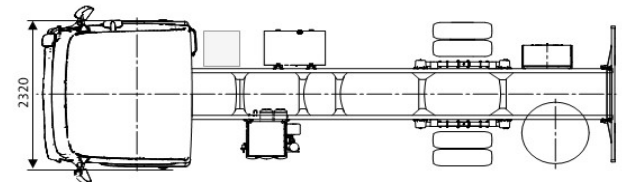

SISTEMA ELÉCTRICO

Batería	24 V - 120 Ah - MF
Alternador	24 voltios - 70 A

DIMENSIONES

Distancia entre ejes (mm)	4.900
Largo total (mm)	8.615
Ancho total (mm)	2.320
Alto total (mm)	2.605
Largo carrozable (mm)	6.270
Voladizo delantero (mm)	1.415
Voladizo posterior (mm)	2.300

PESOS

Capacidad eje delantero (kg)	6.000
Capacidad ejes posteriores (kg)	9.500
Peso Bruto Vehicular (PBV kg)	15.500
Capacidad de carga (kg)	10.820

EJES / SUSPENSIÓN

Marca / Modelo / Tipo	Hyundai DYMOS / D050HS
Reducción final eje posterior	4,333
Suspensión delantera	Ballesta con amortiguadores multi-spring
Suspensión posterior	Ballesta con amortiguadores multi-spring

DIRECCIÓN

Tipo	Hidráulica
Volante	Ajustable en alto e inclinación

CABINA & EQUIPAMIENTO

Tipo	Sleeper Cab
Cabina	Con suspensión
Aire Acondicionado	Full Automático / Climatizador Con purificador de carbón activo
Radio con MP3 - Usb	●
Volteo de cabina	Manual - Hidráulica
Asiento del conductor	Con suspensión y ajuste lumbar
Asiento central tipo plegable	●
Reposabrazos del asiento del conductor	●
Número de asientos	2 + 1
Sistema de conducción	Empty - Power Performance - ECO

EXTRAS Y ACCESORIOS

Neblineros delanteros	●
Tacógrafo	Digital
Capacidad tanque combustible / Material	250 L
Bloqueo central	●
Vidrios eléctricos	●
Espejos eléctricos con desempañador	●
Compartimiento para herramientas externa	●
Tablero digital con computadora a bordo	●
Mandos al volante	●

#HyundaiEsMejor

Fotos referenciales. Las especificaciones pueden variar sin previo aviso. *La garantía varía de acuerdo a modelo/versión. Consulta con tu asesor de venta la garantía disponible para cada unidad Hyundai Camiones y Buses.