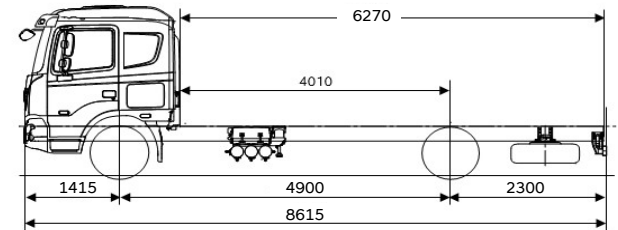

SISTEMA ELÉCTRICO

Batería	24 V - 120 Ah - MF
Alternador	24 voltios - 70 A

DIMENSIONES

Distancia entre ejes (mm)	4.900
Largo total (mm)	8.615
Ancho total (mm)	2.320
Alto total (mm)	2.605
Largo carrozable (mm)	6.270
Voladizo delantero (mm)	1.415
Voladizo posterior (mm)	2.300

PESOS

Capacidad eje delantero (kg)	6.000
Capacidad ejes posteriores (kg)	9.500
Peso Bruto Vehicular (PBV kg)	15.500
Capacidad de carga (kg)	10.820

EJES / SUSPENSIÓN

Marca / Modelo / Tipo	Hyundai DYMOS / D050HS
Reducción final eje posterior	4,333
Suspensión delantera	Ballesta con amortiguadores multi-spring
Suspensión posterior	Ballesta con amortiguadores multi-spring

DIRECCIÓN

Tipo	Hidráulica
Volante	Ajustable en alto e inclinación

CABINA & EQUIPAMIENTO

Tipo	Sleeper Cab
Cabina	Con suspensión
Aire Acondicionado	Full Automático / Climatizador Con purificador de carbón activo
Radio con MP3 - Usb	●
Volteo de cabina	Manual - Hidráulica
Asiento del conductor	Con suspensión y ajuste lumbar
Asiento central tipo plegable	●
Reposabrazos del asiento del conductor	●
Número de asientos	2 + 1
Sistema de conducción	Empty - Power Performance - ECO

EXTRAS Y ACCESORIOS

Neblineros delanteros	●
Tacógrafo	Digital
Capacidad tanque combustible / Material	250 L
Bloqueo central	●
Vidrios eléctricos	●
Espejos eléctricos con desempañador	●
Compartimiento para herramientas externa	●
Tablero digital con computadora a bordo	●
Mandos al volante	●

#HyundaiEsMejor

Fotos referenciales. Las especificaciones pueden variar sin previo aviso. *La garantía varía de acuerdo a modelo/versión. Consulta con tu asesor de venta la garantía disponible para cada unidad Hyundai Camiones y Buses.